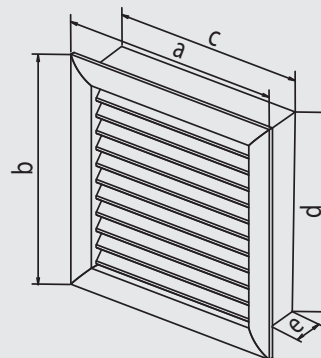

označení typu type	objednací číslo ordering code	rozměry / dimensions [mm]					ks/kart. pcs/cart.
		a	b	c	d	e	
DVM 150x150	1001	155	155	139	139	11	35

Použití: Použitelná v interiéru. Bez síťoviny.

Materiál: Buk, bez povrchové úpravy. Mřížka je lepená disperzním lepidlem odolným proti vodě.

Application: For indoor use. No mesh.

Material: Beech wood without surface finish. The grille is bonded with a water-resistant dispersion adhesive.

Materiál / Material: